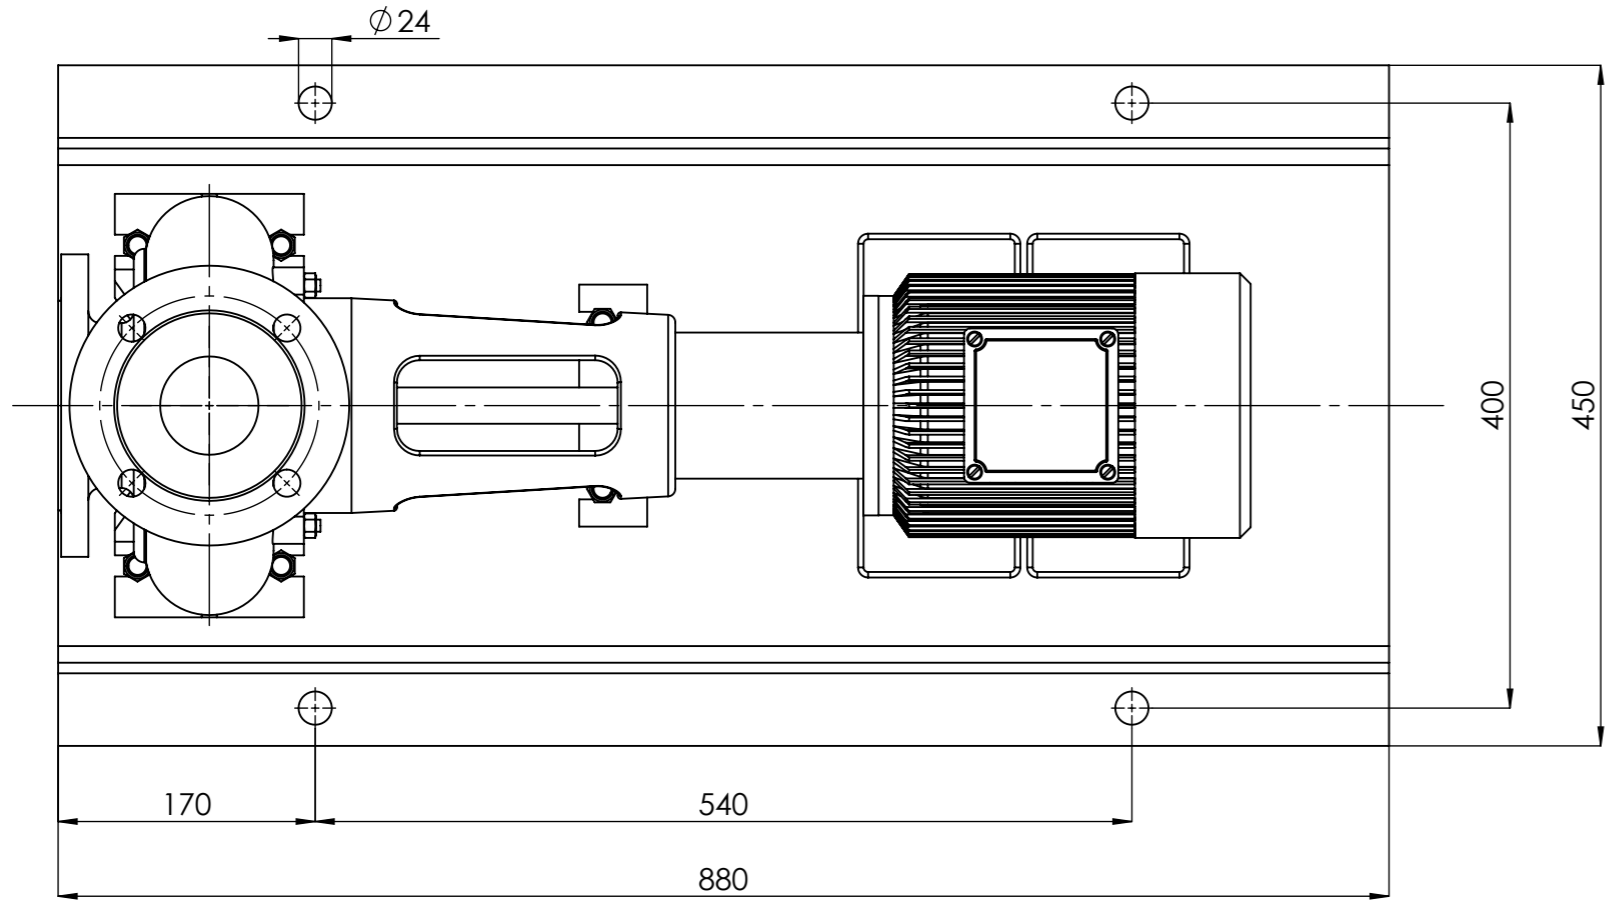

NHVe.65-160 [1,1 kW] n= 1450 obr/min

NHVe.65-160	1,1kW/1450 rpm	 Grudziądz Ul. Droga Jeziorna 8
	90-4	