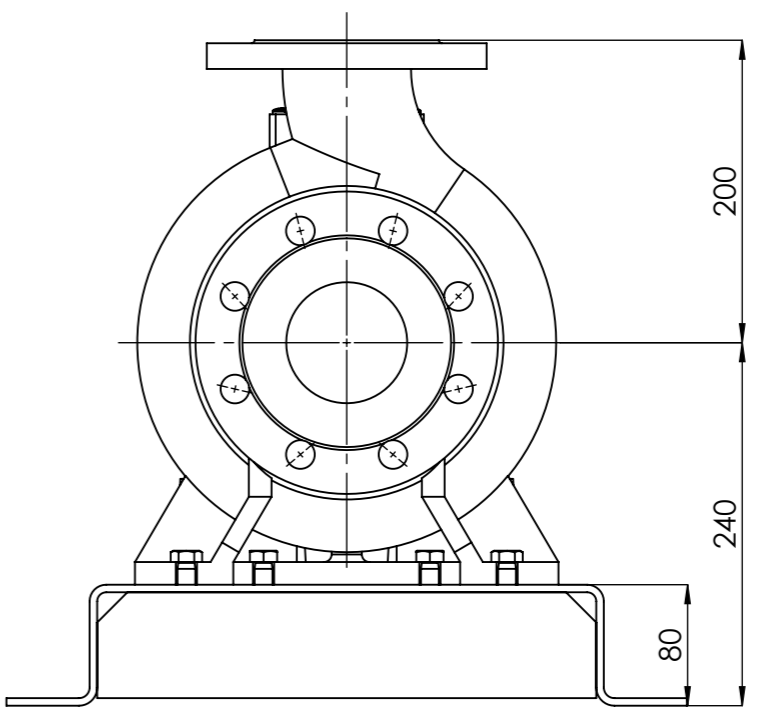

NHVe.65-160 [1,1 kW] n= 1450 obr/min

NHVe.65-160	1,1kW/1450 rpm	 Grudziądz Ul. Droga Jeziorna 8
	90-4	