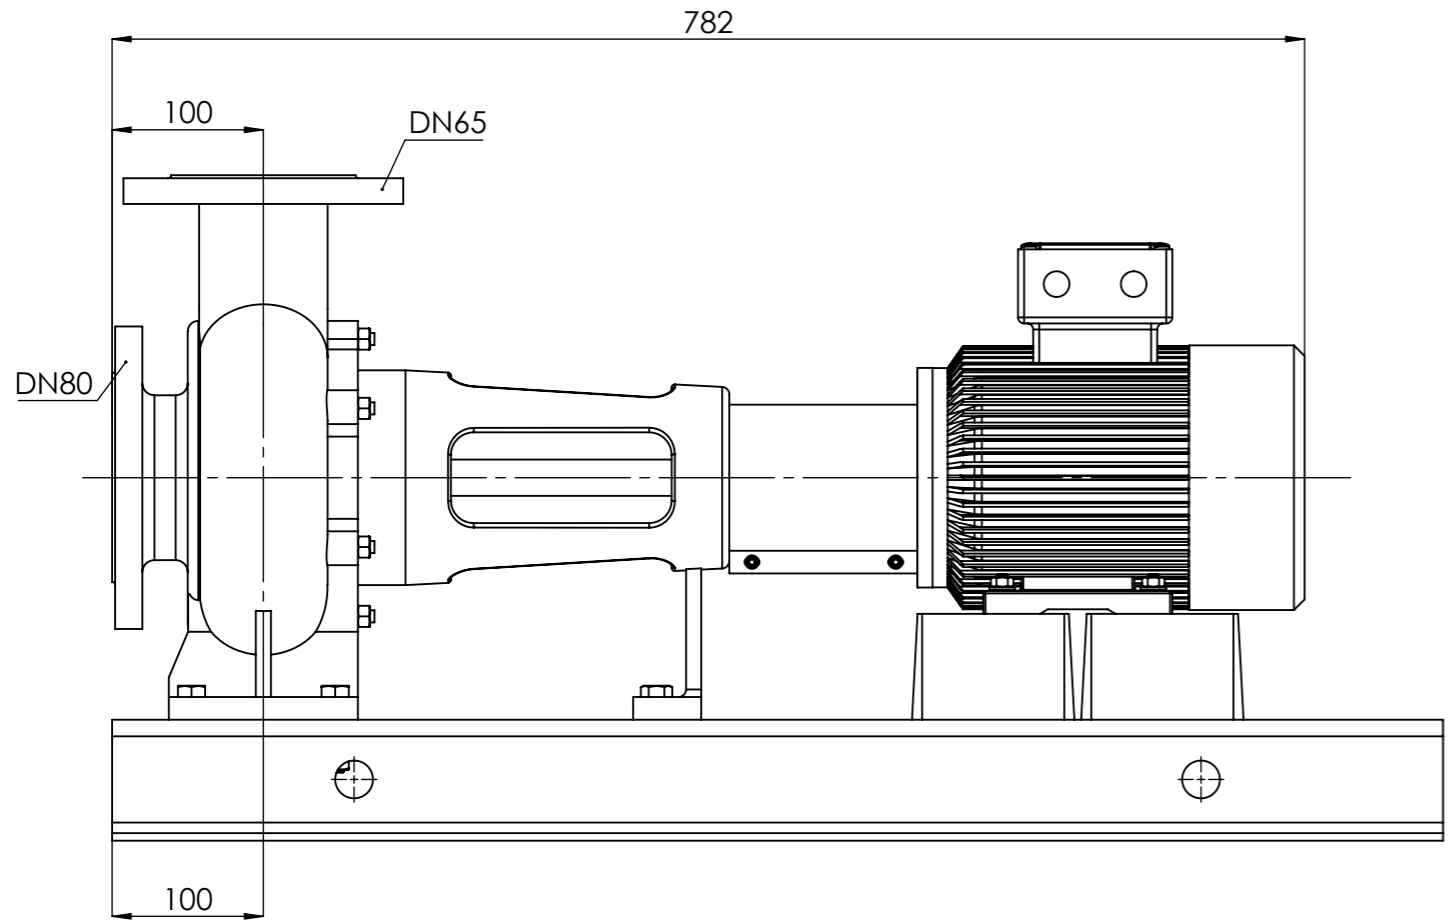

NHVe.65-160 [1,1 kW] n= 1450 obr/min

NHVe.65-160	1,1kW/1450 rpm	 Grudziądz Ul. Droga Jeziorna 8
	90-4	