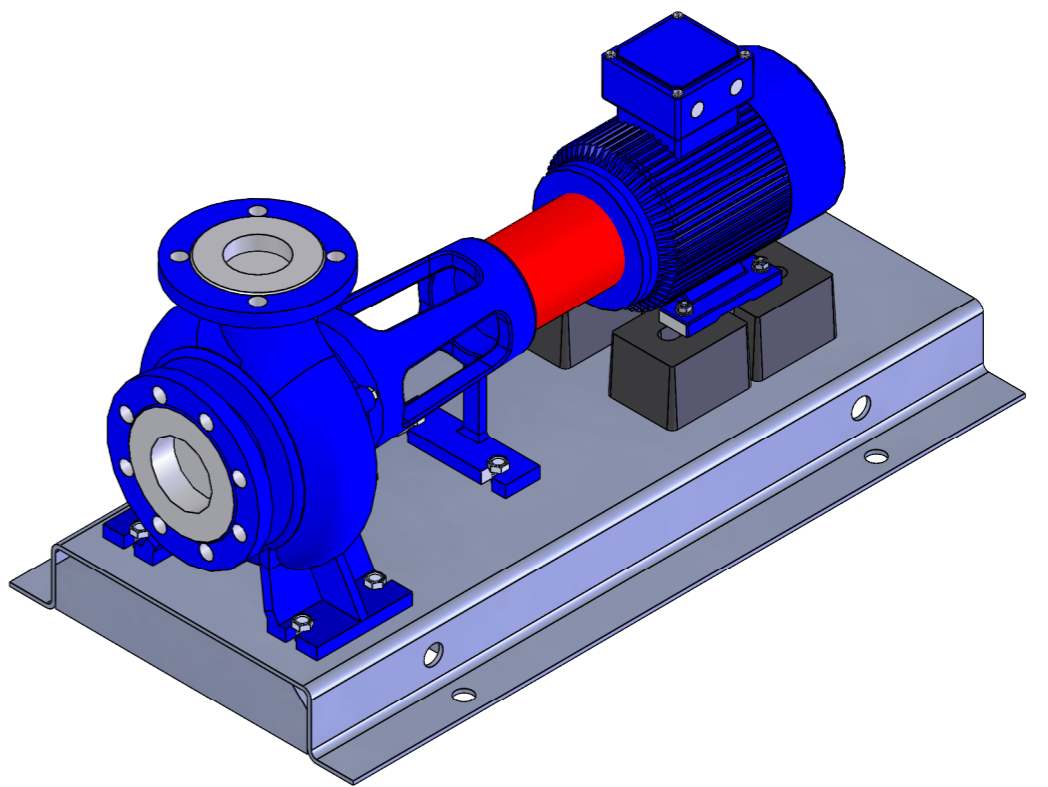

NHVe.65-160 [1,1 kW] n= 1450 obr/min

NHVe.65-160	1,1kW/1450 rpm	 Grudziądz Ul. Droga Jeziorna 8
	90-4	